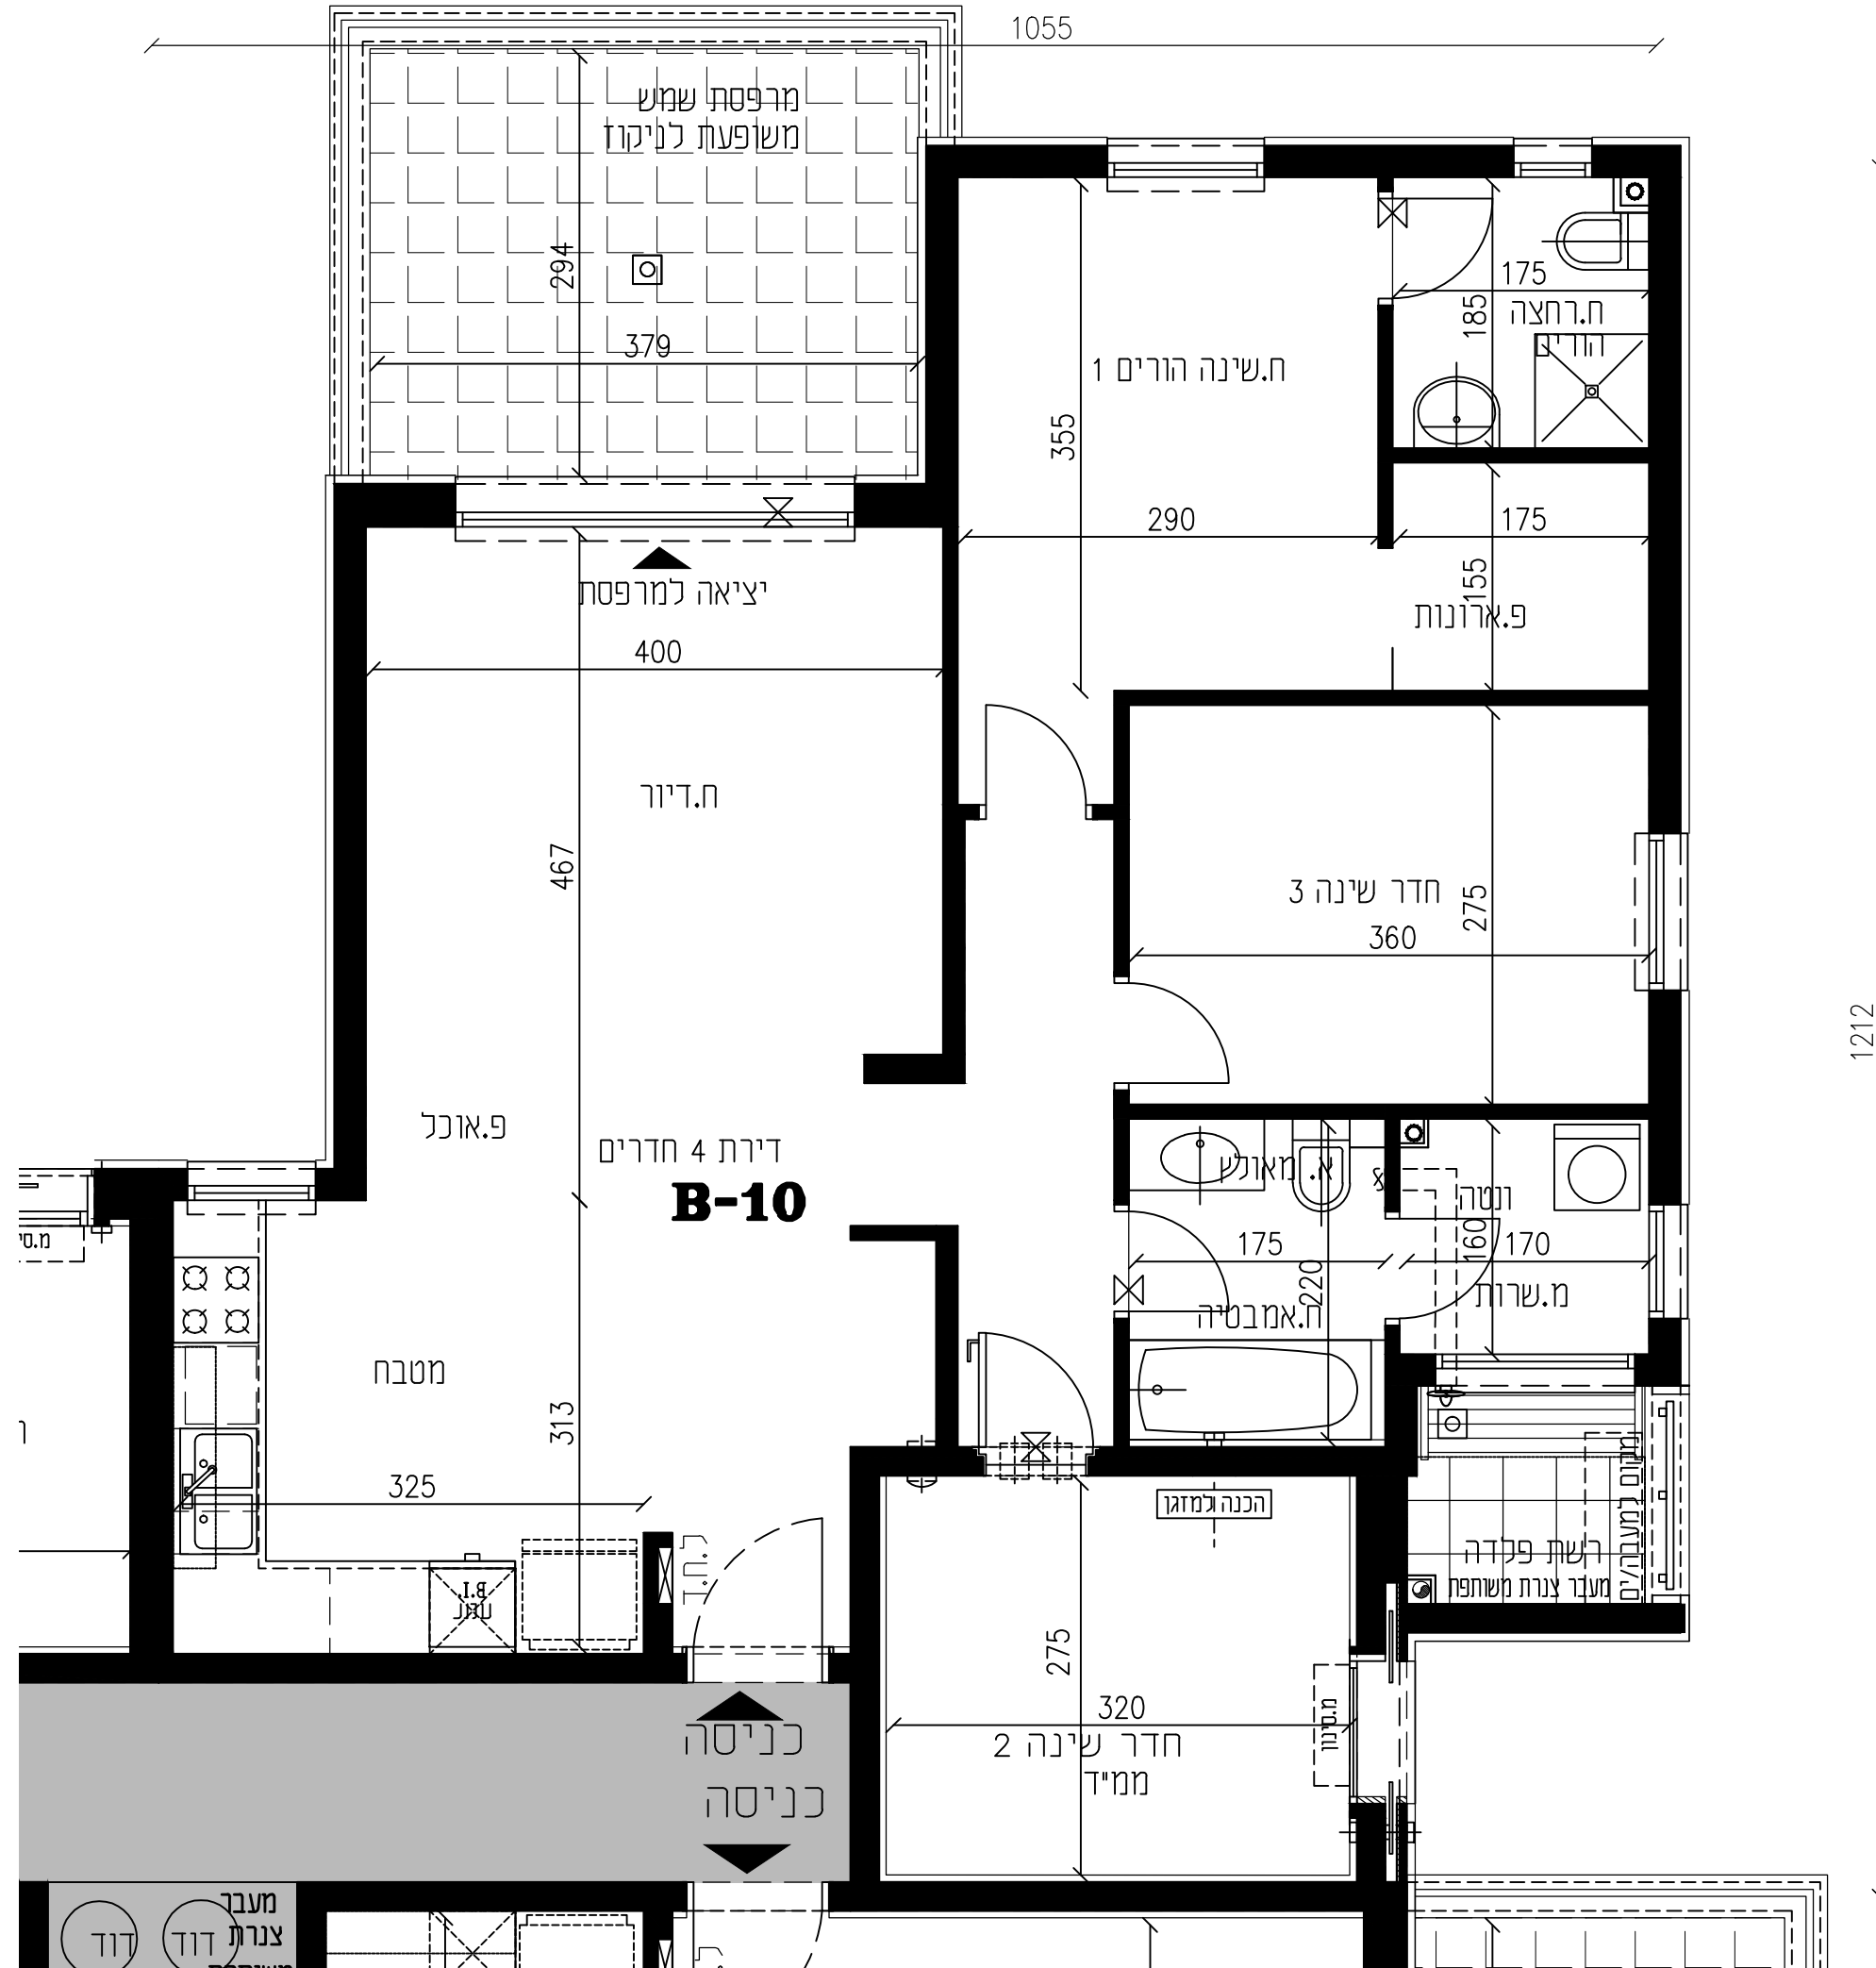

HADARIM

גליל ים

סלע בינוי

איסתא נכסים

בנין 4

תכנית דירה-לפי טבלה מטה קומה 2-3-4 קנה מידה 1:50

קומה	דירה
2	10
3	16
4	22

הנחיות כלליות ומקרא ראה בגליון 01

לפני היתר להגב 1

שטח דירה 100 מ"ר
שטח מרפסת 13.4 מ"ר

סלע איסתא נדל"ן
ישראלי בע"מ
ח.פ. 515584738

חתימת הרוכש
תאריך

מהדורה 1

15.07.2018

גליון 110

לפני היתר בנייה ולכן יתכנו שינויים והתאמות ככל שידרשו, ע"י הרשויות המוסמכות, המתכננים והיועצים השונים.

1212