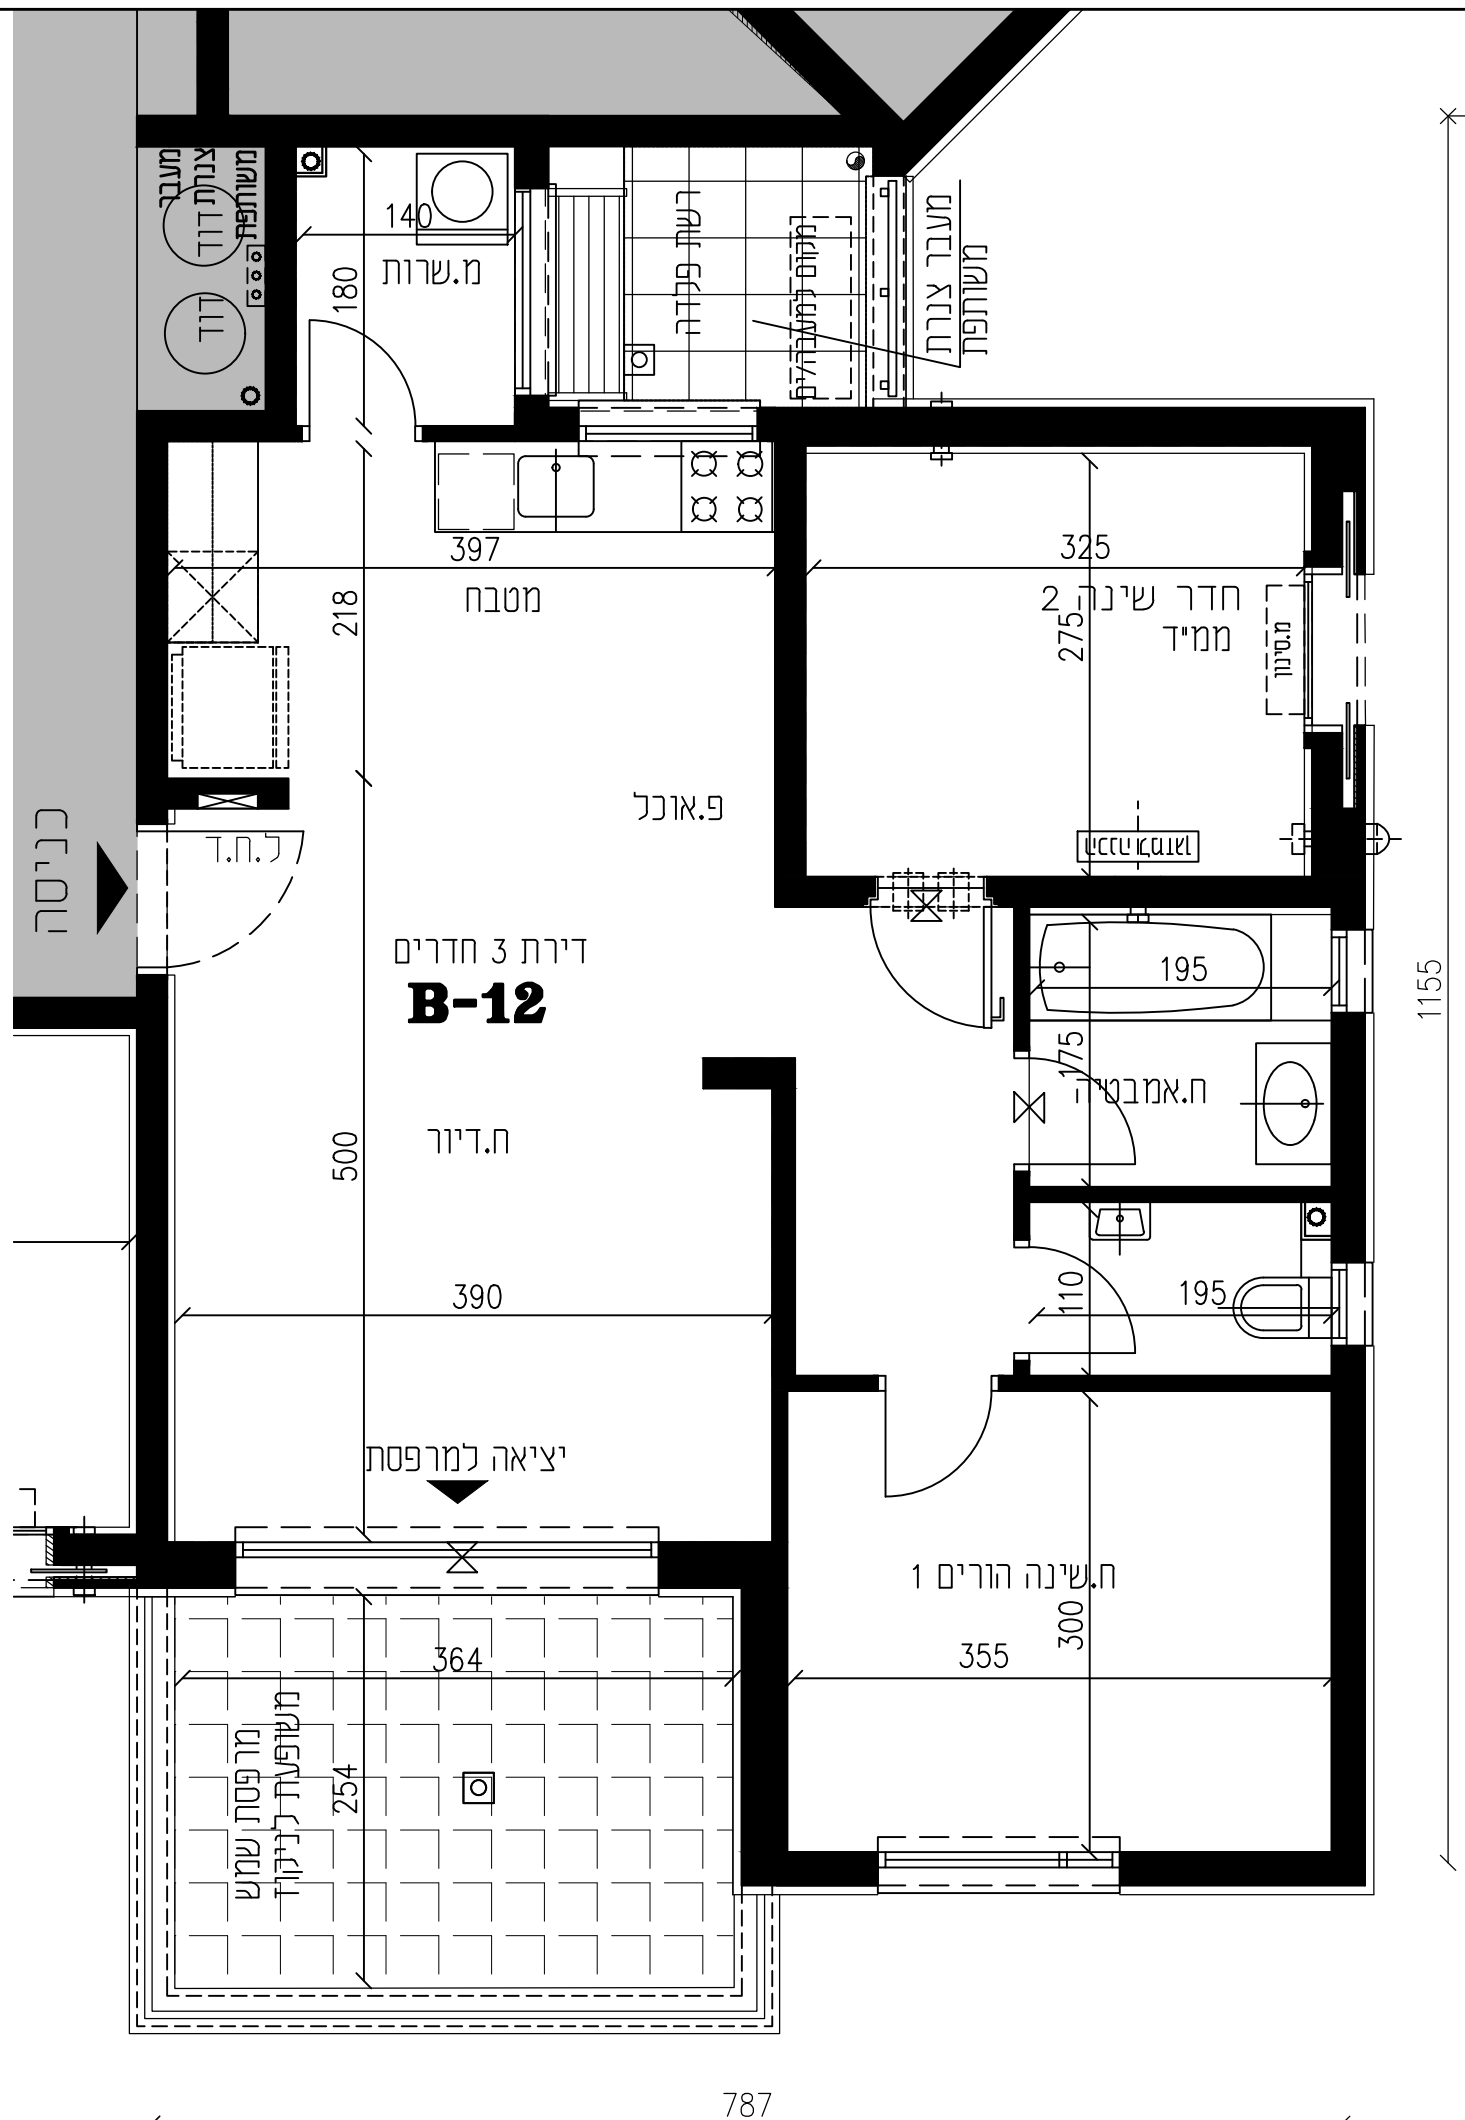

HADARIM

גליל ים

סלע בינוי

איסתא Assets נכסים

בנין 4

תכנית דירה-לפי טבלה מטה קומה 2-3-4 קנה מידה 1:50

קומה	דירה
2	12
3	18
4	24

הנחיות כלליות ומקרא ראה בגליון 01

לפני היתר לה.ב. 1

שטח דירה 76 מ"ר

שטח מרפסת 11.4 מ"ר

סלע איסתא נדל"ן
ישראלי בע"מ
ח.פ. 515584738

חתימת הרוכש

תאריך

מהדורה 1

15.07.2018

גליון 112

לפני היתר בנייה ולכן יתכנו שינויים והתאמות ככל שידרשו, ע"י הרשויות המוסמכות, המתכננים והיועצים השונים.

787