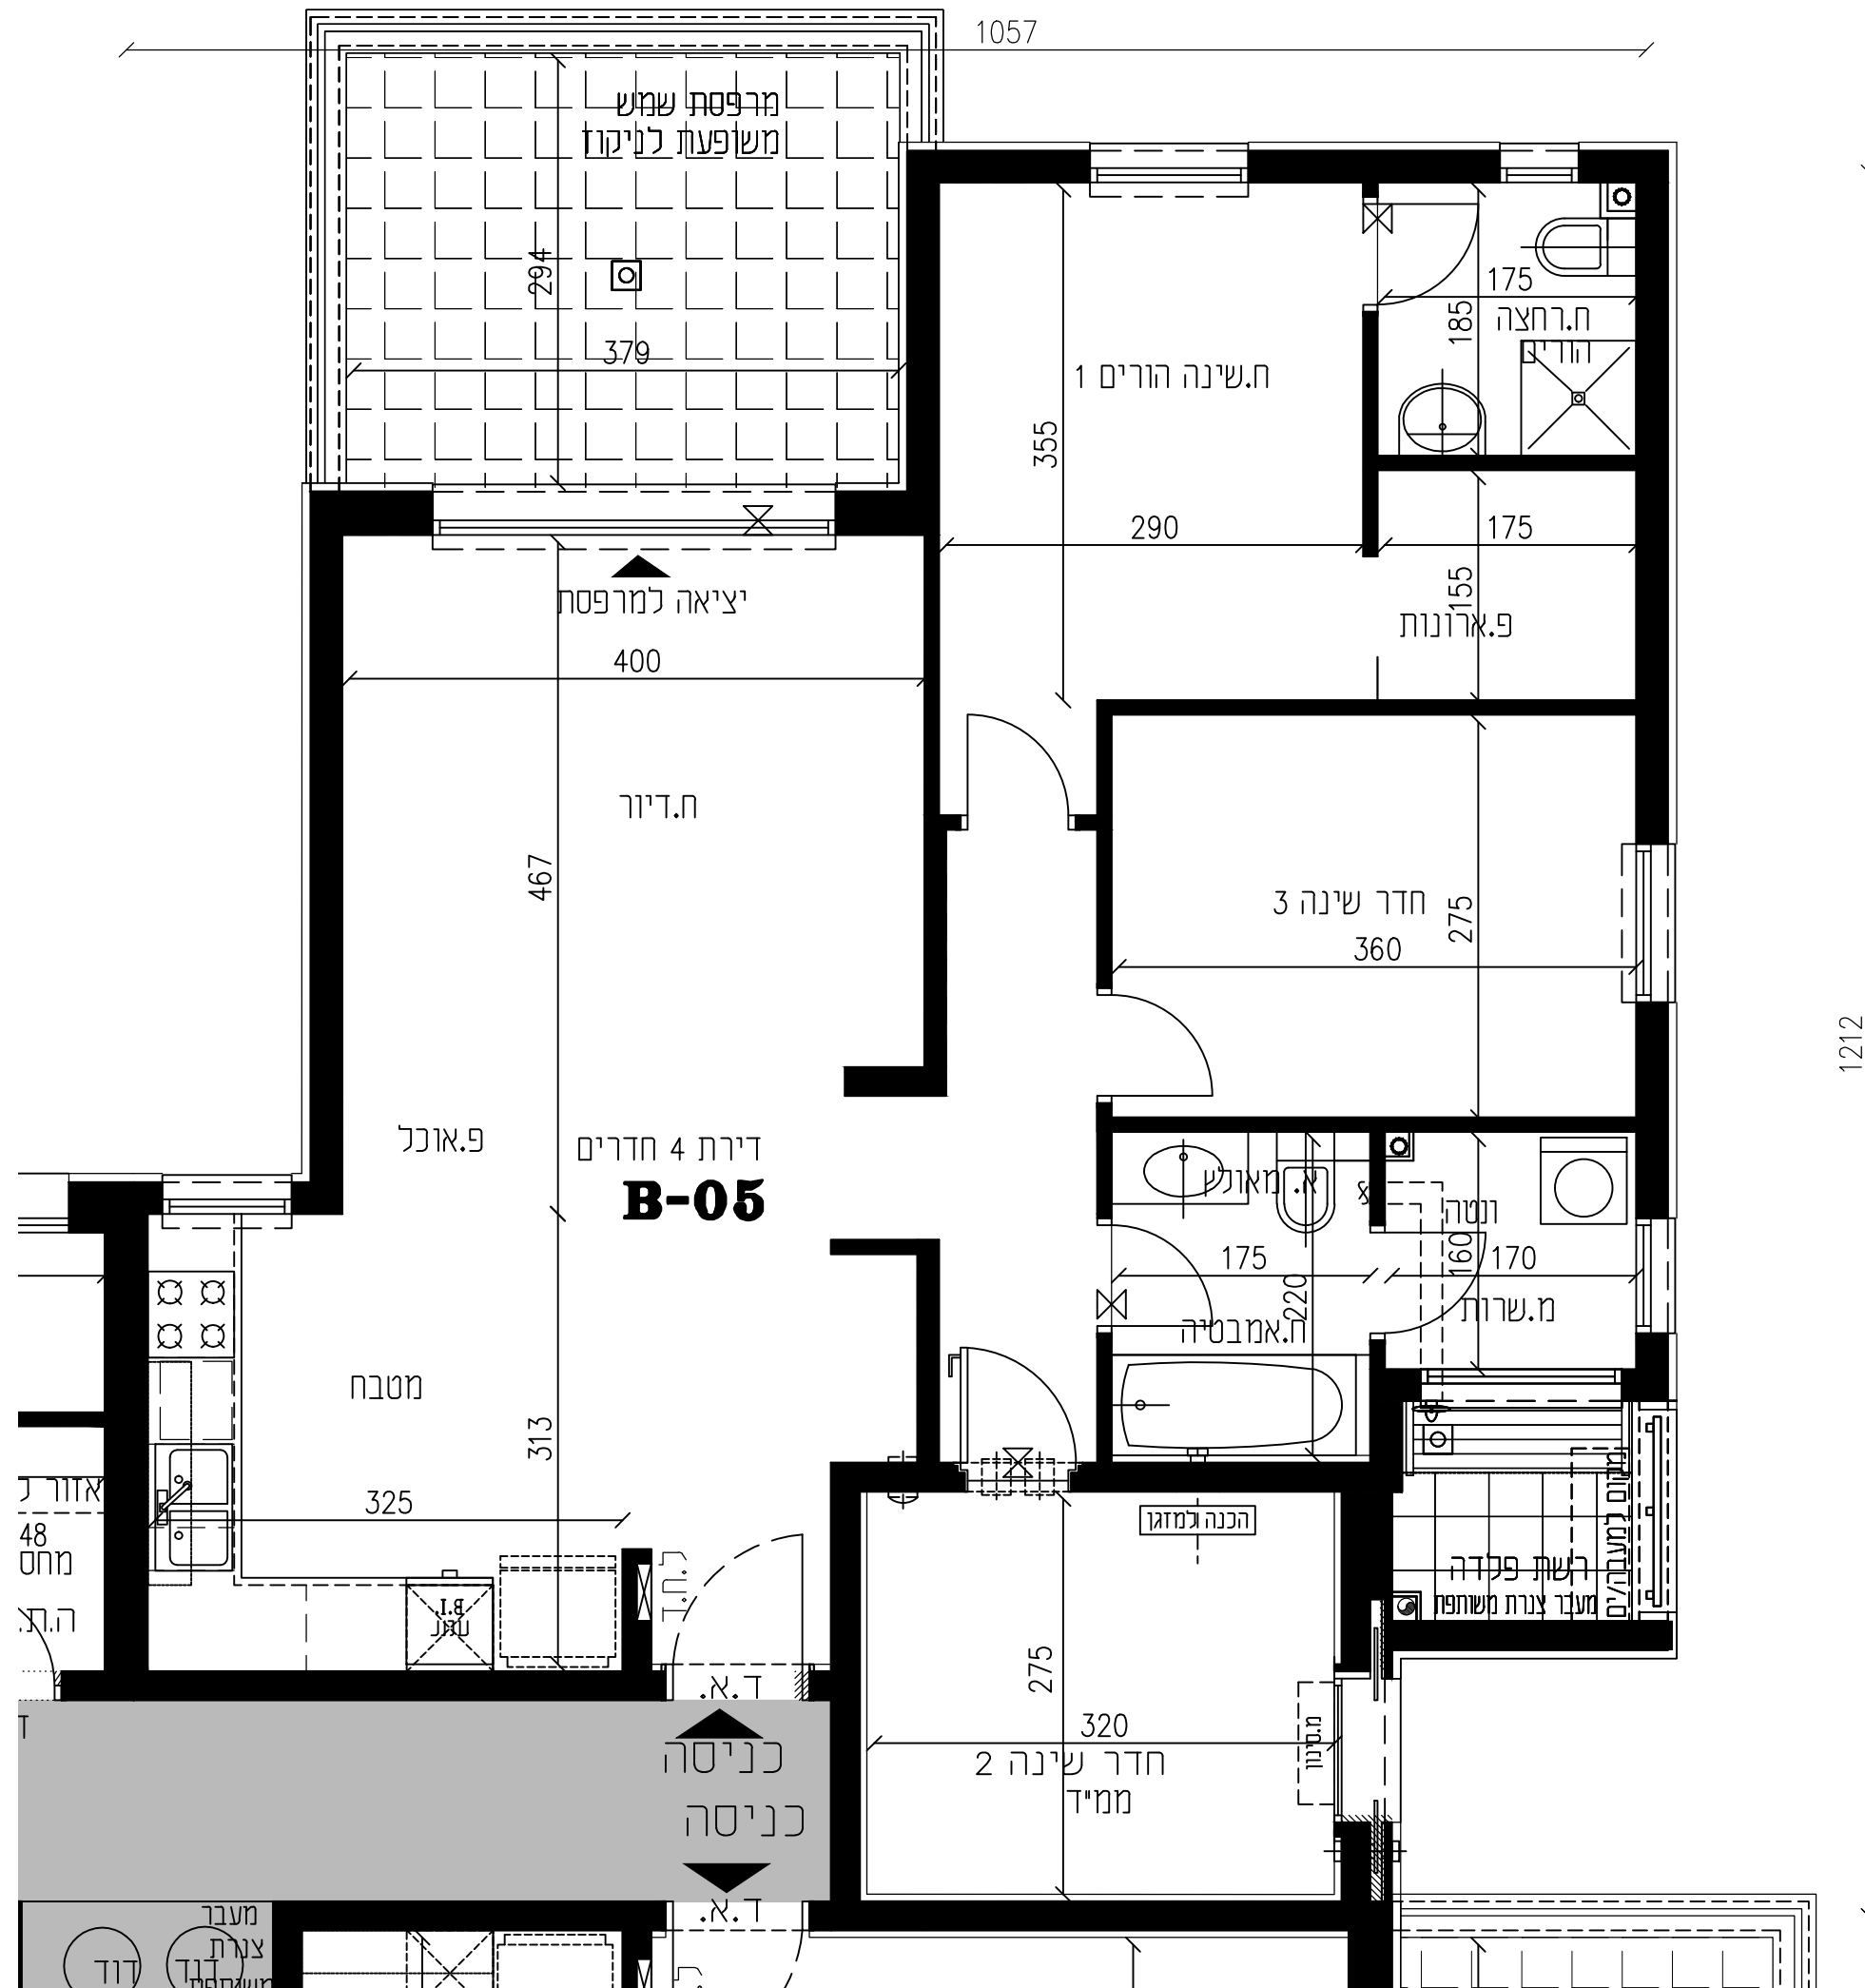

HADARIM

גליל ים

סלע בינוי

איסתא נכסים

בנין 4

תכנית דירה 5 קומה 1

קנה מידה 1:50

הנחיות כלליות ומקרא ראה בגליון 01

לכני היתר לה.ב. 1

שטח דירה 100 מ"ר  
שטח מרפסת 13.4 מ"ר

סלע איסתא נדל"ן  
ישראלי בע"מ  
ח.פ. 515584738

חתימת הרוכש  
תאריך

מהדורה 1

15.07.2018

גליון 105

לפני היתר בנייה ולכן יתכנו שינויים והתאמות ככל שידרשו, ע"י הרשויות המוסמכות. המתכננים והיועצים השונים.

1212