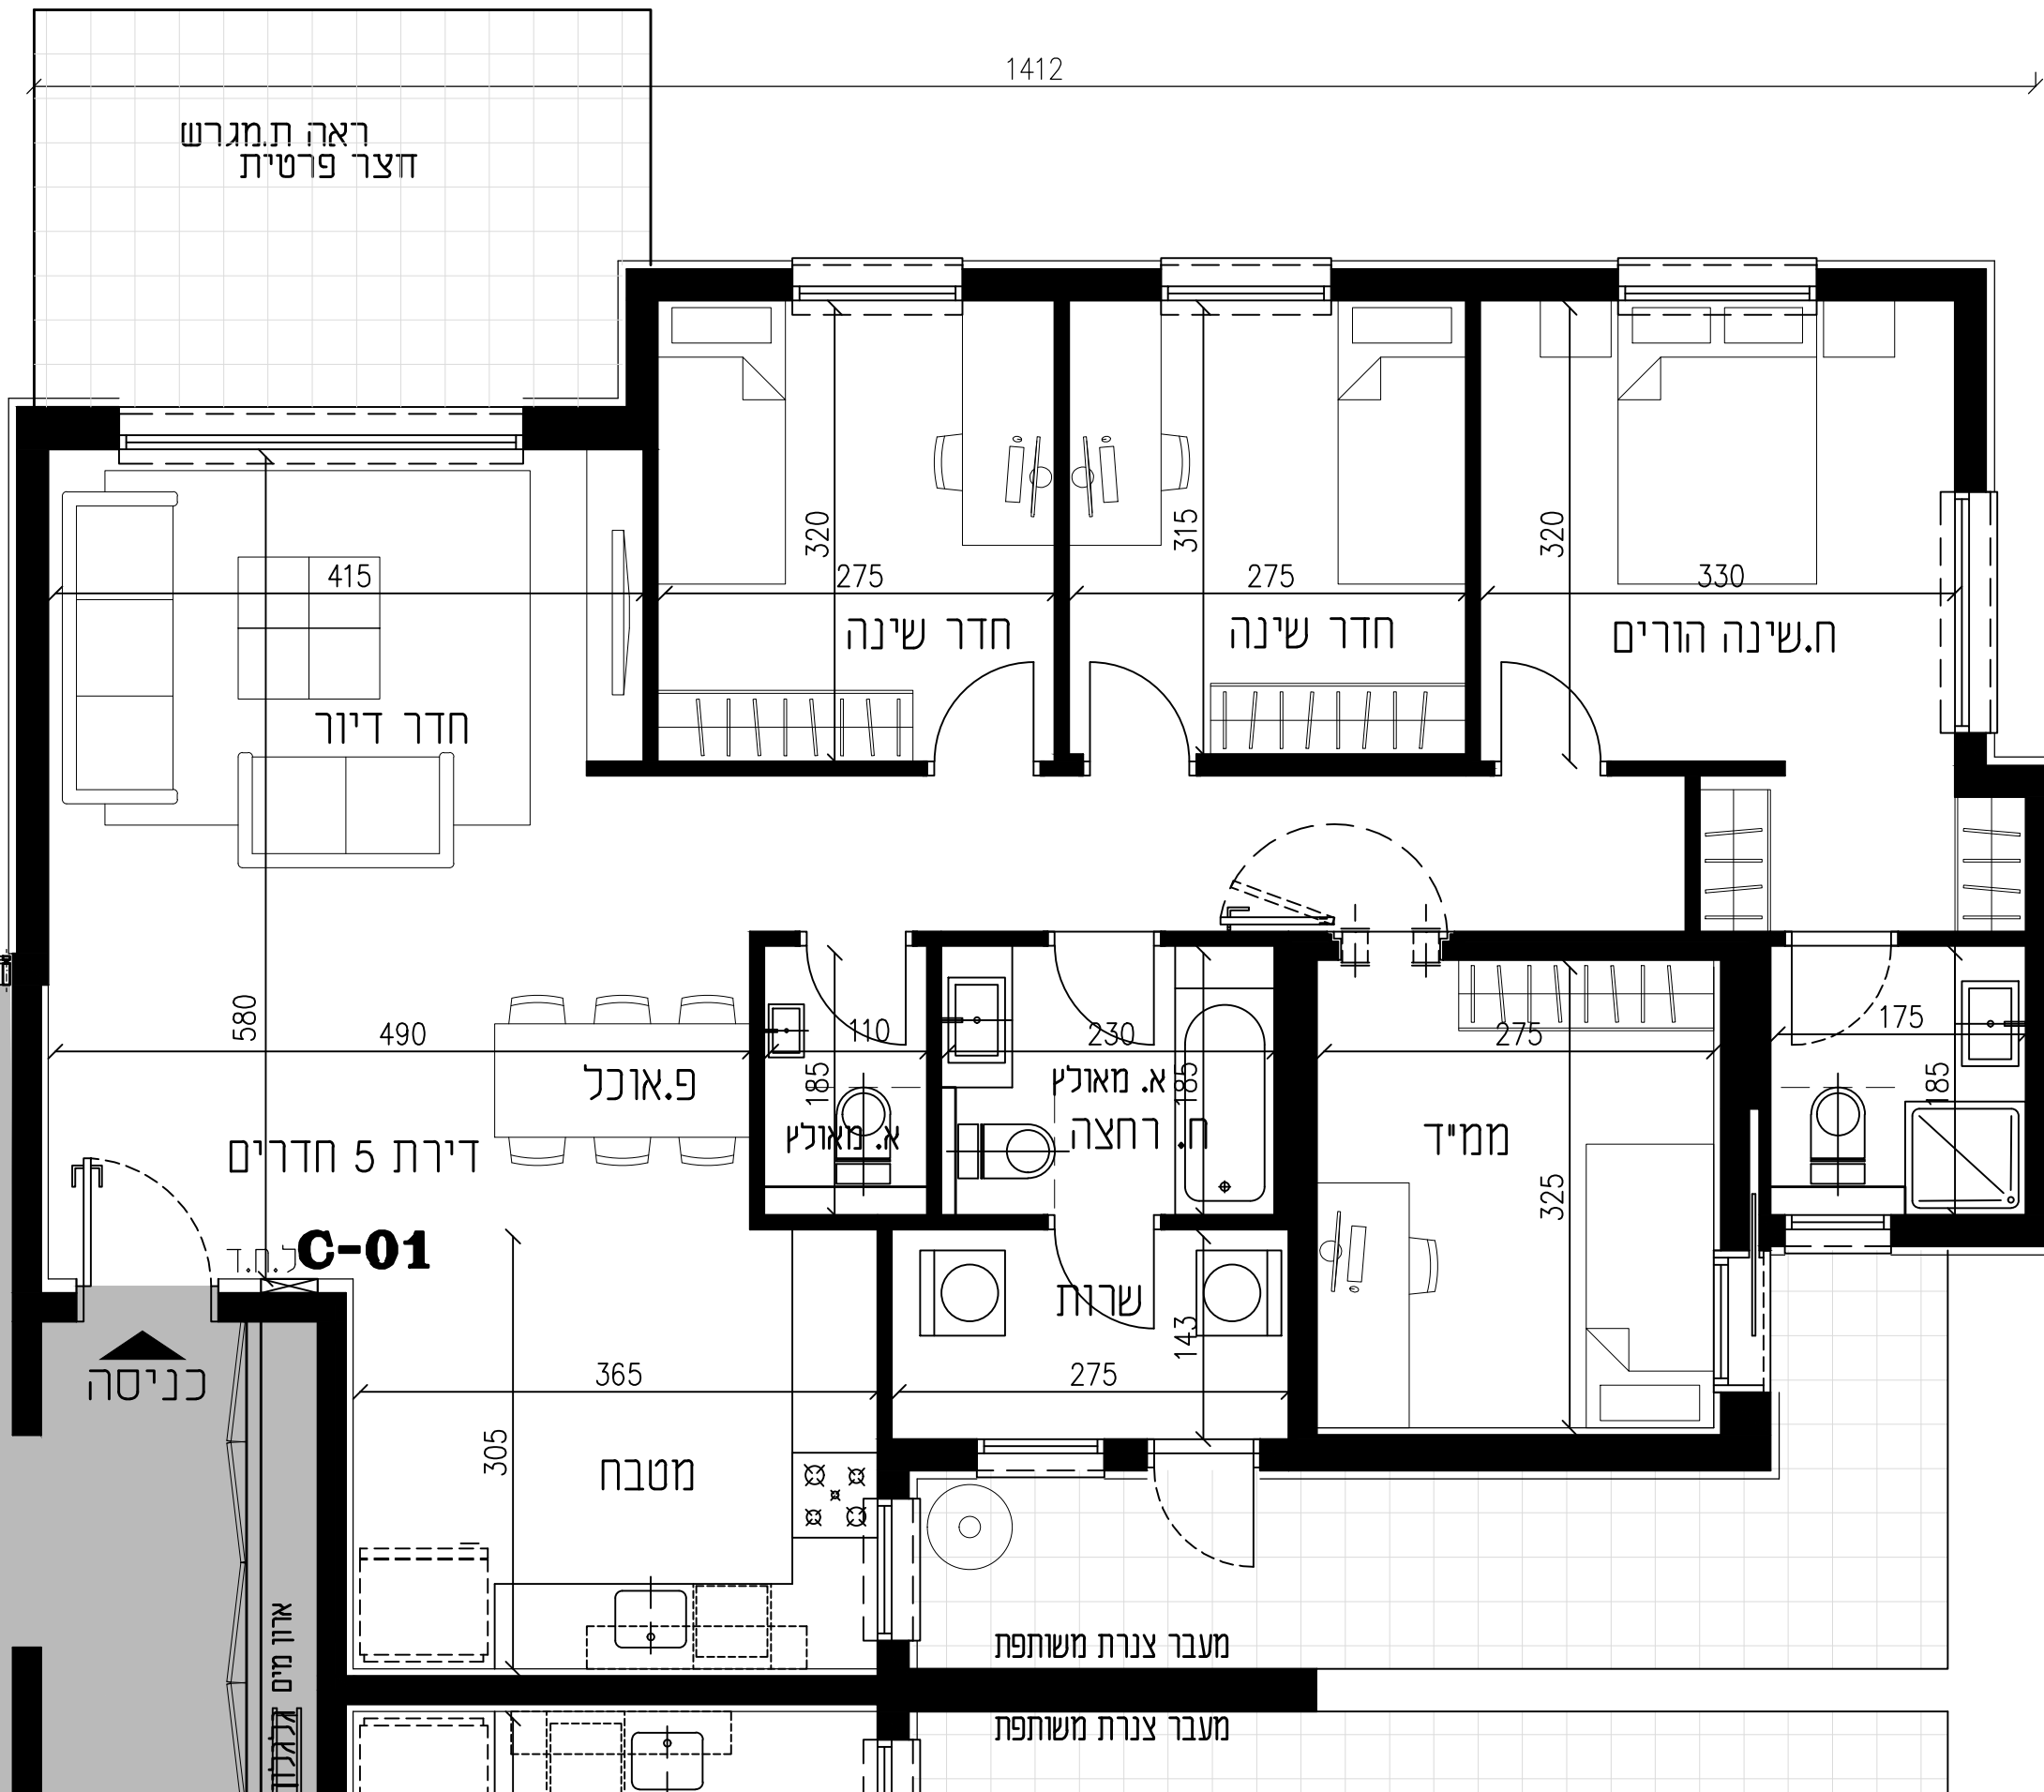

HADARIM
גליל ים

סלע בינוי
מקצוע אמתן מיטילית

איסתא Assets
נכסים

בנין 8

תכנית
דירה 1
קומת קרקע
קנה מידה 1:50

החיות כלליות
ומקרא
ראה בגליון 01

לפני היתר
להב 2

שטח דירה 117.9 מ"ר

שטח חצר פרטית 107.3 מ"ר

סלע איסתא נדל"ן
ישראלי בע"מ
ח.פ. 515584738

חתימת הרוכש
תאריך

מהדורה 1

15.07.2018

גליון 101

לפני היתר בנייה ולכן יתכנו שינויים והתאמות ככל שידרשו ע"י הרשיות המוסמכות. המתכננים והיועצים השונים.

ראה ת.מגרש
חצר פרטית

1412

987

דירת 5 חדרים
C-01

כניסה

מעבר צנרת משותפת

מעבר צנרת משותפת

ארון מים