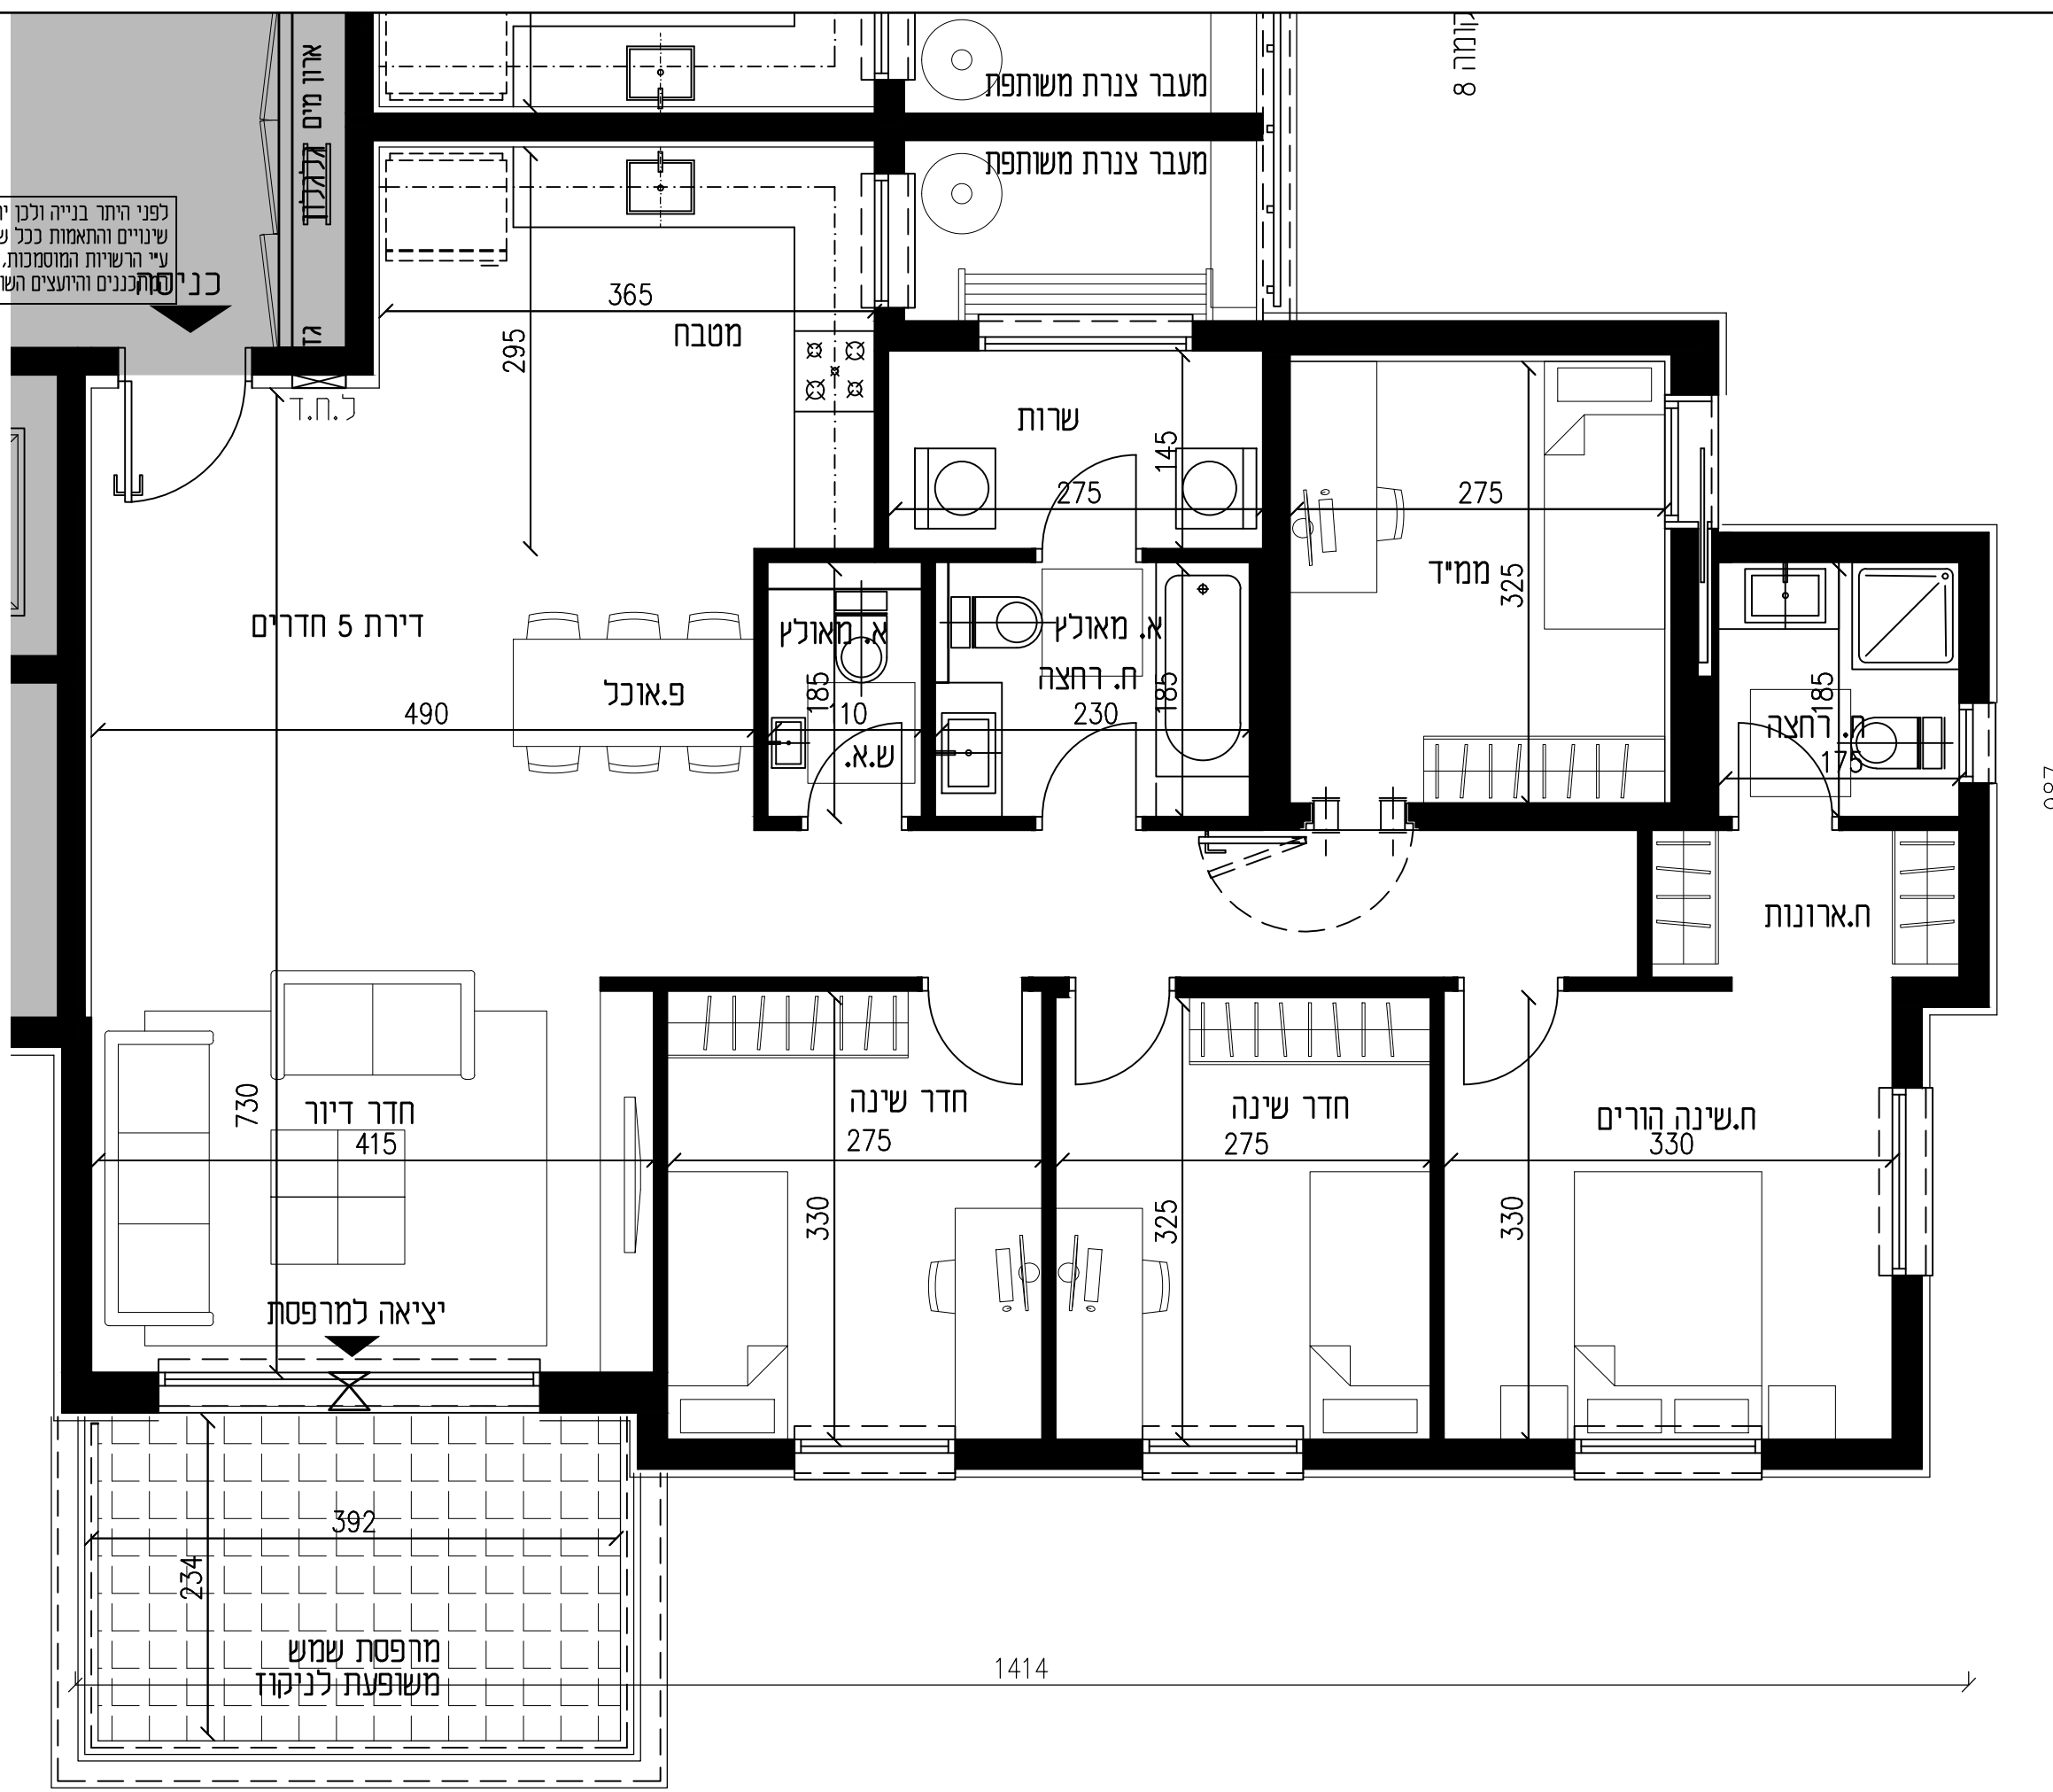

HADARIM

גליל ים

סלע בניין

איסתא Assets נכסים

בנין 8

תכנית דירה-לפי טבלה מטה קומה 1-2-3-4-5-6-7 קנה מידה 1:50

קומה	דירה
1	6
2	10
3	14
4	18
5	22
6	26
7	30

החיות כלליות ומקרא ראה בגליון 01

לפני היתר להגב 2

שטח דירה 124.2 מ"ר  
שטח מרפסת 12 מ"ר

סלע איסתא נדל"ן  
ישראלי בע"מ  
ח.פ. 515584738

חתימת הרוכש  
תאריך

מהדורה 1

15.07.2018

גליון 106

לפני היתר בנייה ולכן יתכנו שינויים והתאמות ככל שידרשו ע"י הרשיות המוסמכות. סתם כננים והיתעים השונים.

דגם	קומה	מס. דירה
1	1	6
2	2	10
3	3	14
4	4	18
5	5	22
6	6	26
7	7	30