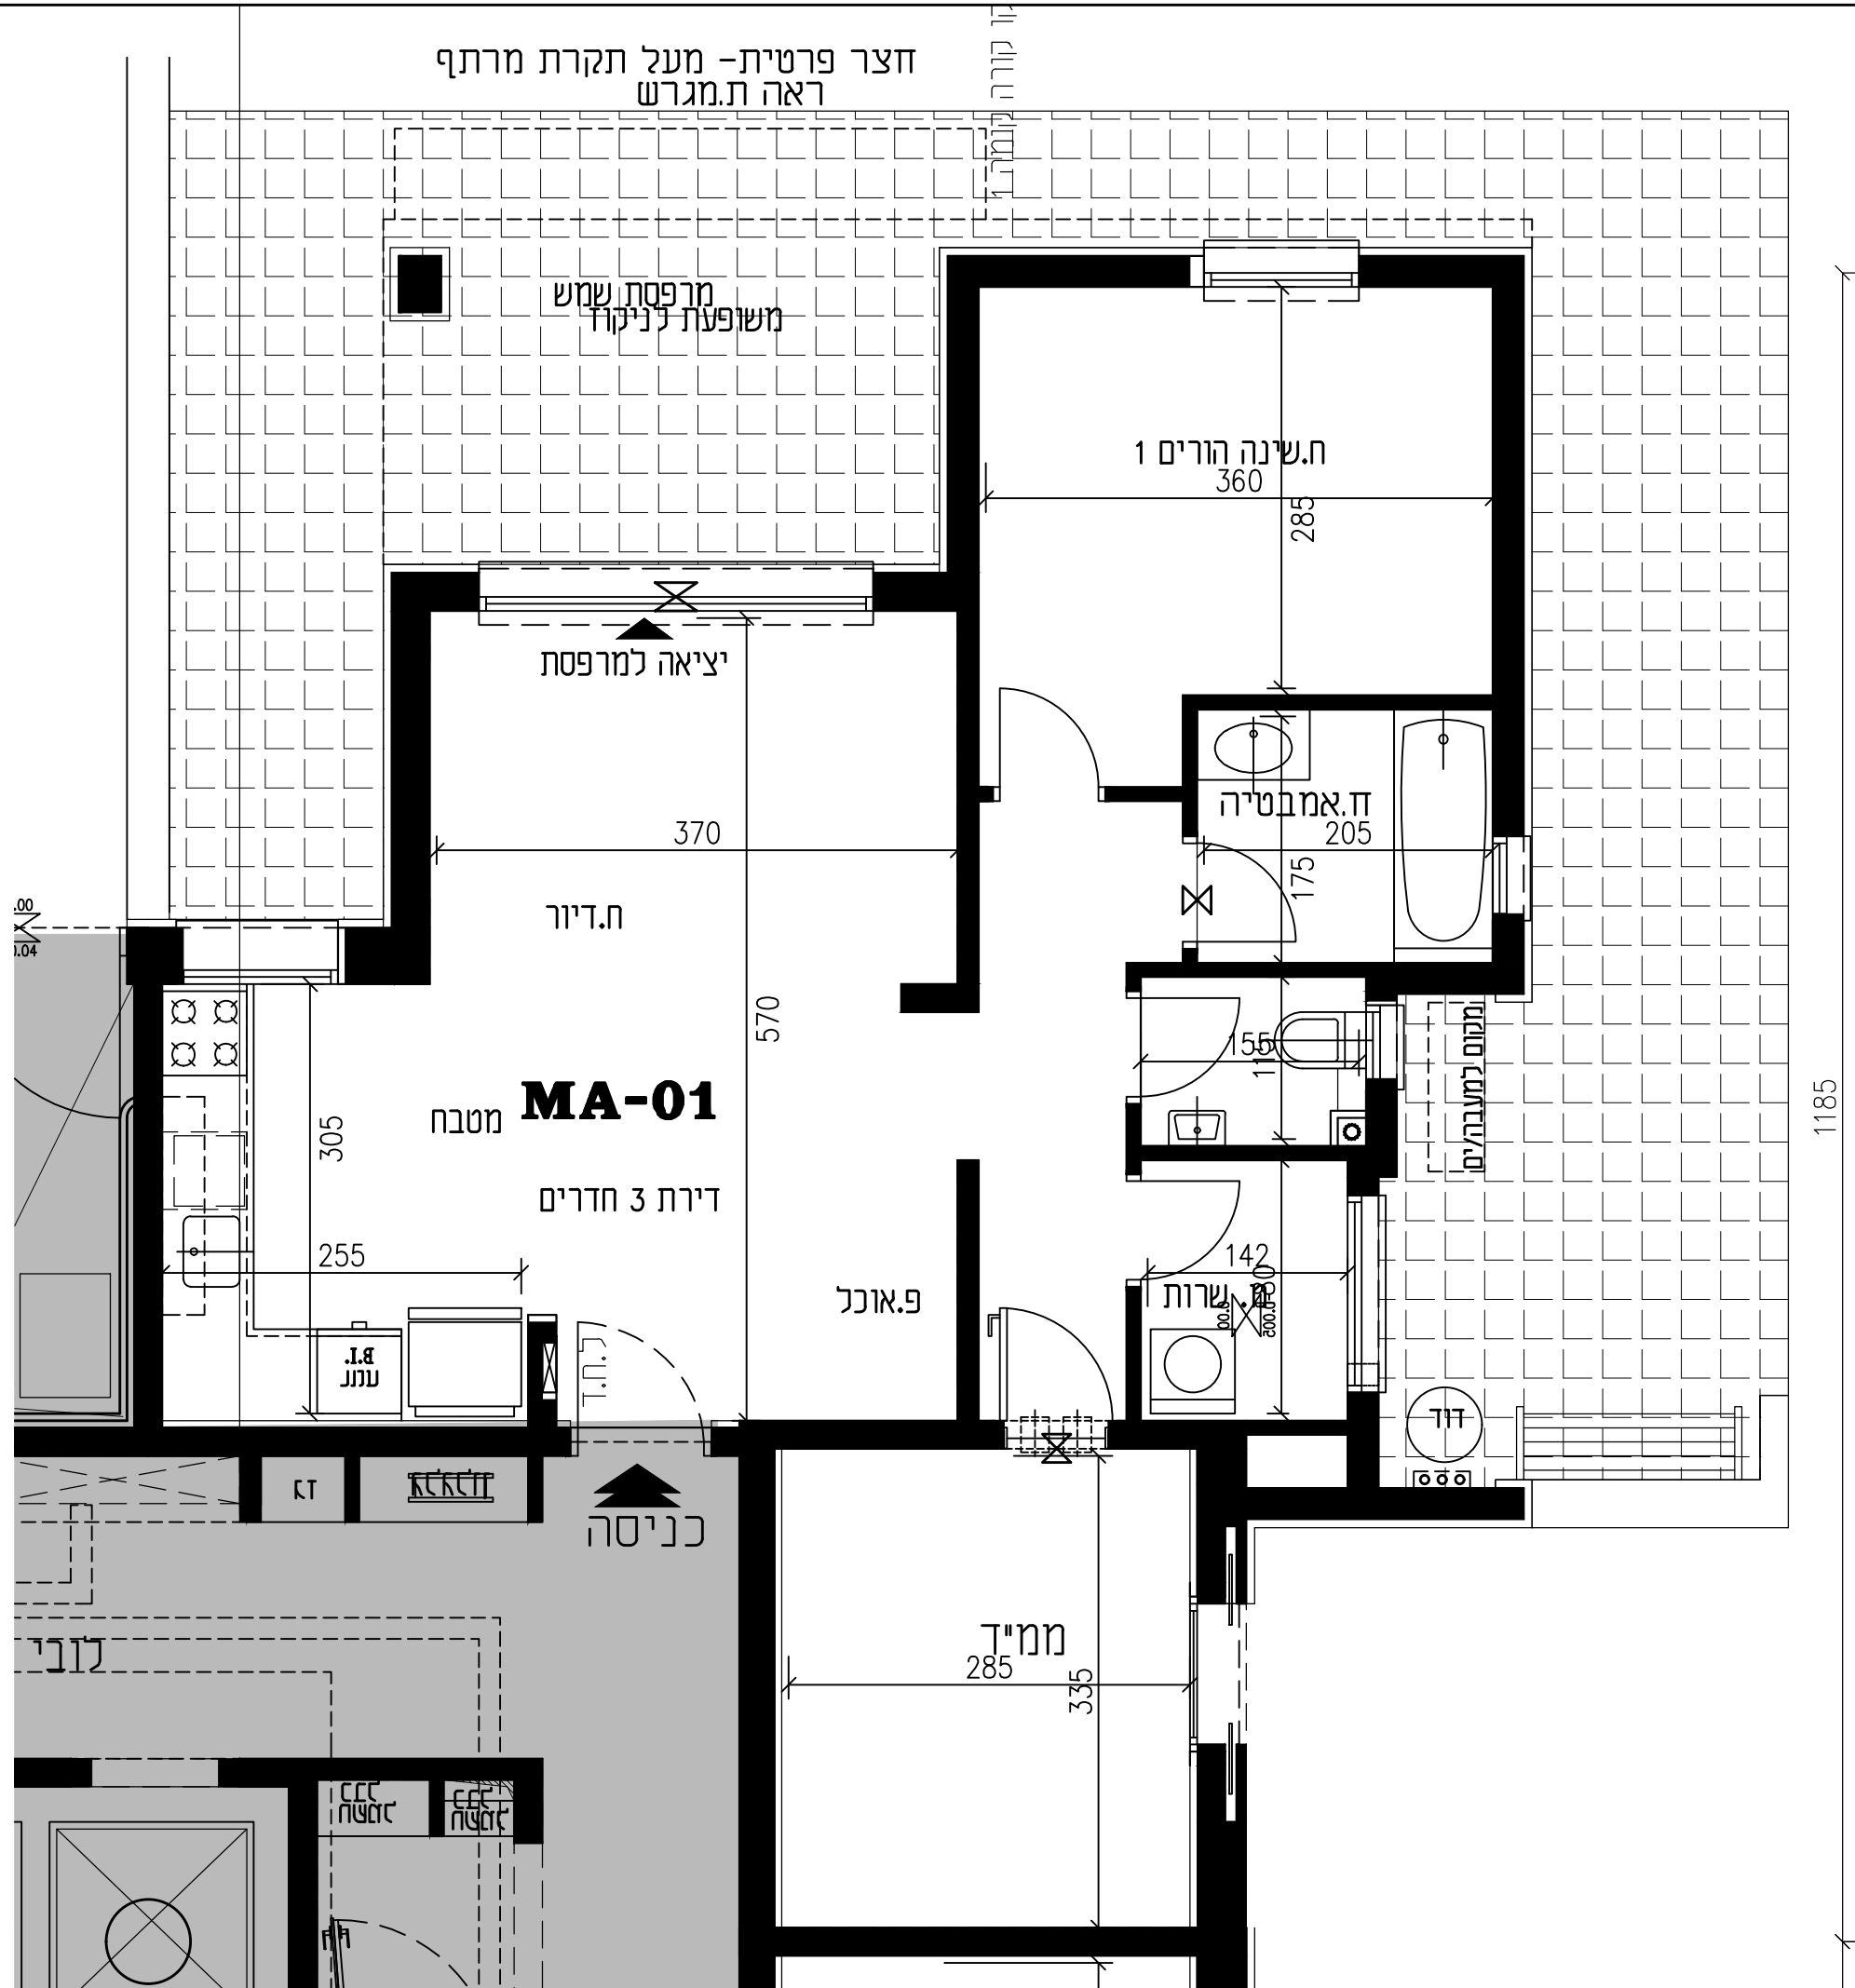

HADARIM

גליל ים

סלע בינוי

איסתא Assets נכסים

בנין 7

תכנית דירה 1 קומת קרקע קנה מידה 1:50

הנחיות כלליות ומקרא ראה בגליון 01

לכני היתר להב 2

שטח דירה 76.7 מ"ר

שטח חצר פרטית 93.5 מ"ר

סלע איסתא נדל"ן ישראלי בע"מ ח.פ. 515584738

חתימת הרוכש

תאריך

מהדורה 1

15.07.2018

גליון 701

לפני היתר בנייה ולכן יתכנו שינויים והתאמות ככל שידרשו, ע"י הרשויות המוסמכות, המתכננים והיועצים השונים.

חצר פרטית - מעל תקרת מרתף ראה ת.מגרש

מרפסת שמש משופעת לניקוד

ח.שינה הורים 1 360

יציאה למרפסת

ח.אמבטיה 205

ח.דיור 370

MA-01 מטבח

דירת 3 חדרים

פ.אונכ

חדר שרות 142

כניסה

ממיד 285

1185