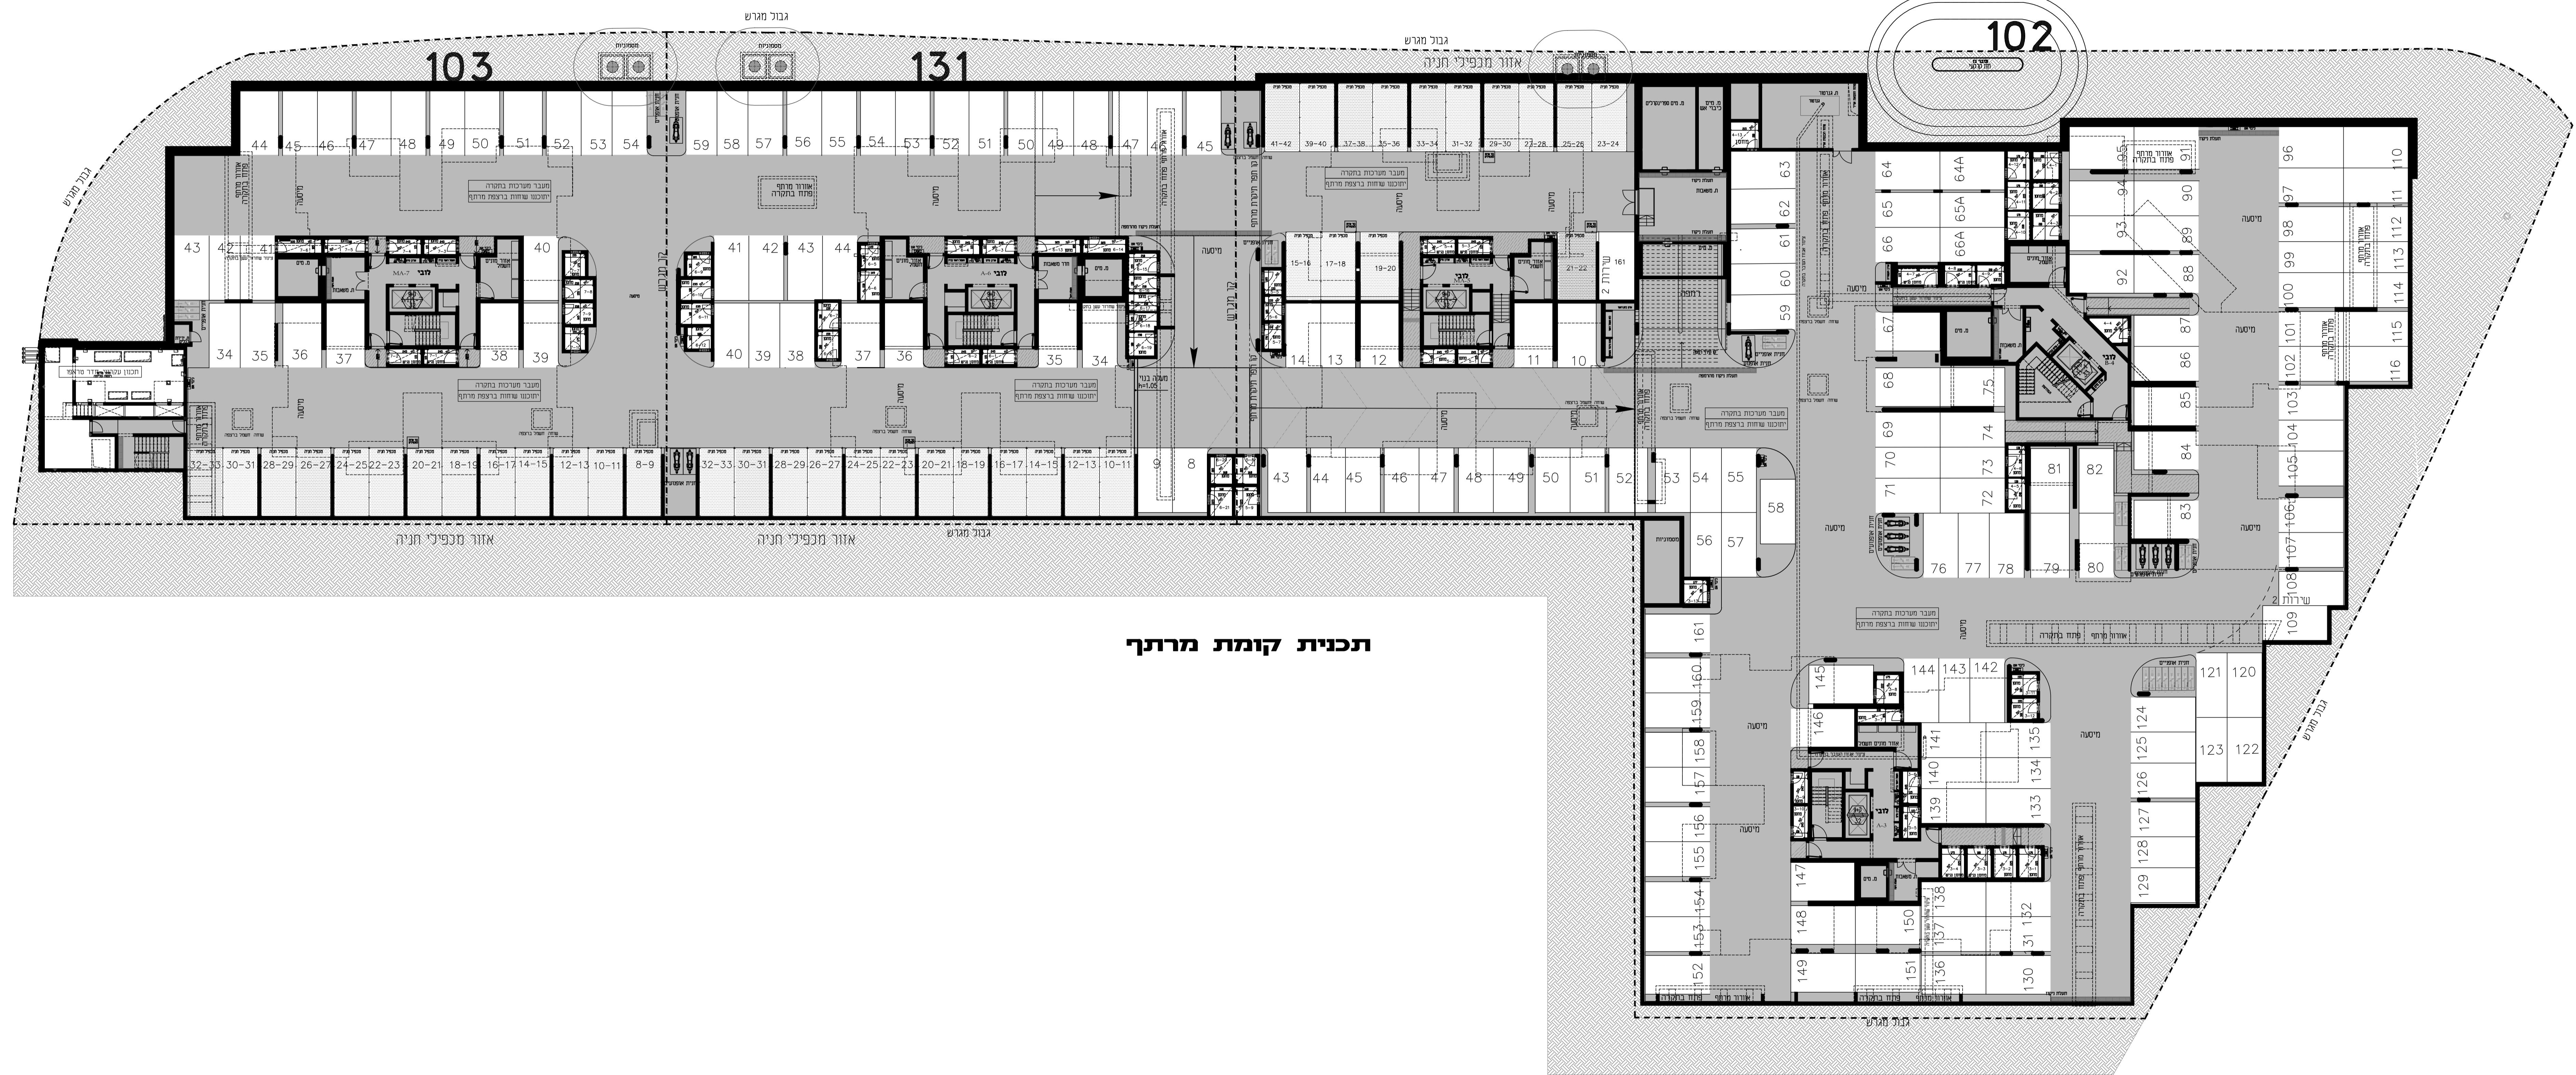

תכנית מרתף
ק"מ 1-200

החיות כלליות
ומקרא
ראה בגליון 01
לפני היתר
3 לה.ב

חיסות רוכב
חיסות תוכנה
מאיר
מהדורה 3
15.07.19
גליון 6

תכנית קומת מרתף