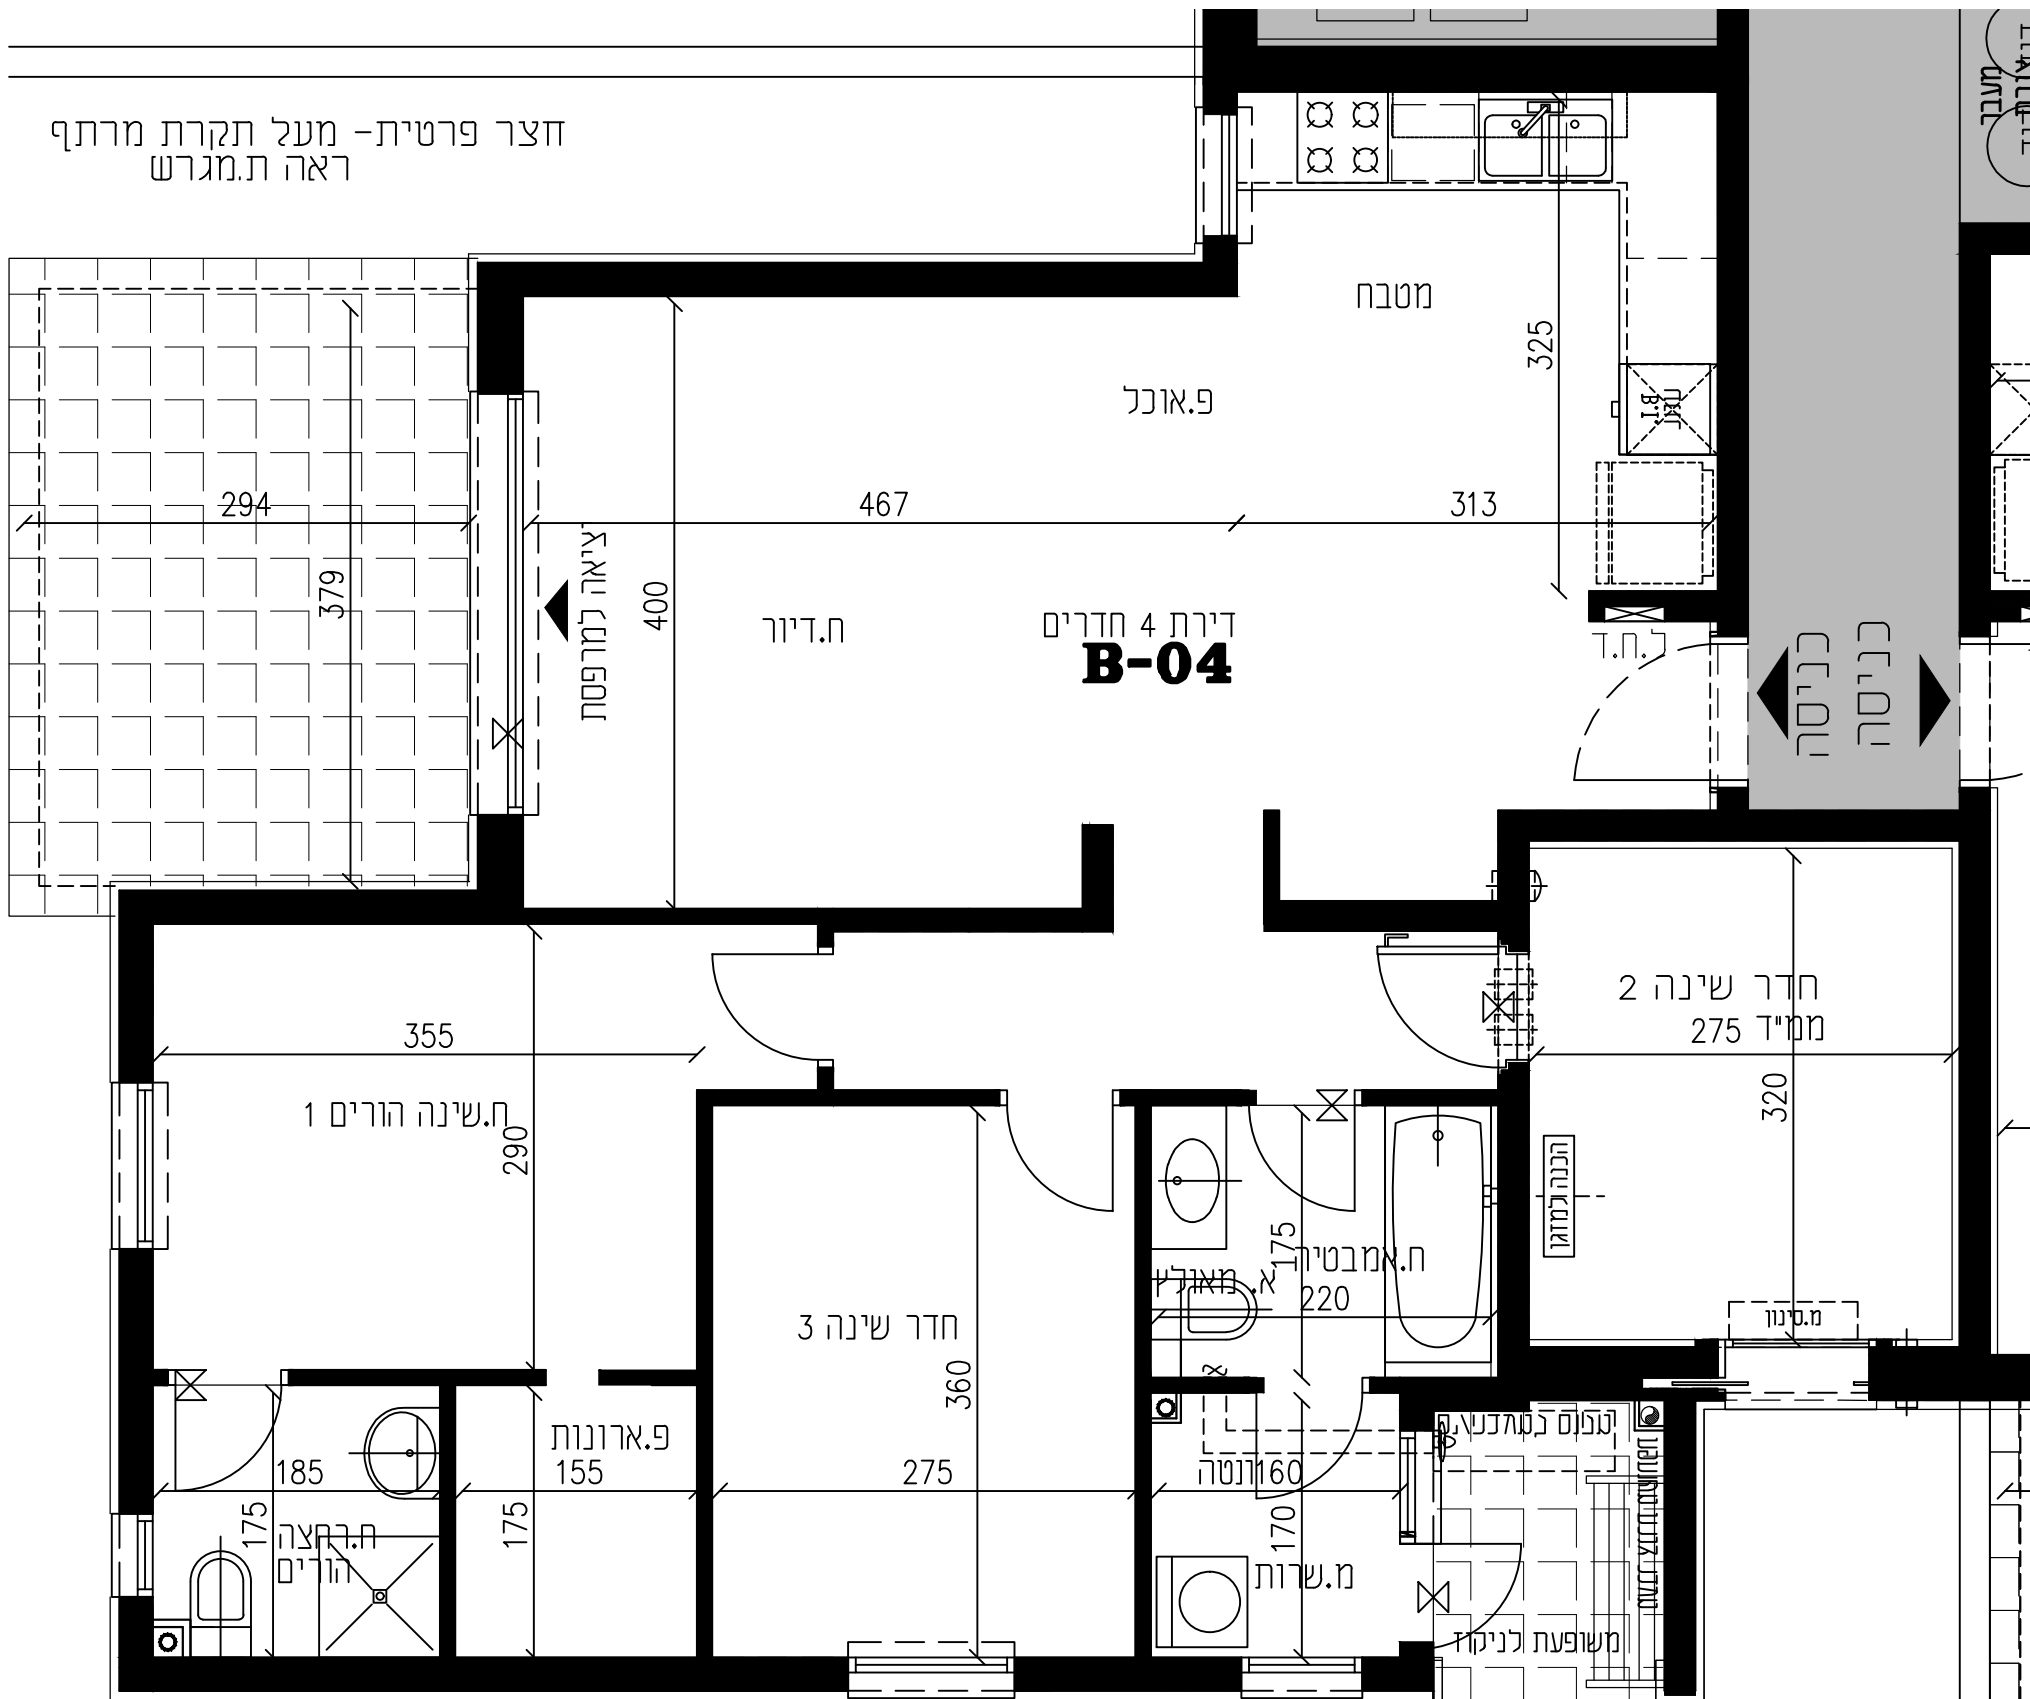

HADARIM

גליל ים

בנין 4

תכנית דירה 4 קומת קרקע קנה מידה 1:50

הנחיות כלליות ומקרא ראה בגליון 01

לפני היתר ל.ה.ב 1

שטח דירה 100 מ"ר שטח חצר פרטית 88 מ"ר

סלע איסתא נדל"ן 'ישראלי בע"מ ח.פ. 515584738

חתימת הרוכש תאריך

מהדורה 1

15.07.2018

גליון 104

לפני היתר בנייה ולכן יתכנו שינויים והתאמות ככל שידרשו, ע"י הרשויות המוסמכות. המתכננים והיועצים השונים.

1057

חצר פרטית - מעל תקרת מרתף ראה ת.מגרש

1212

זרתף